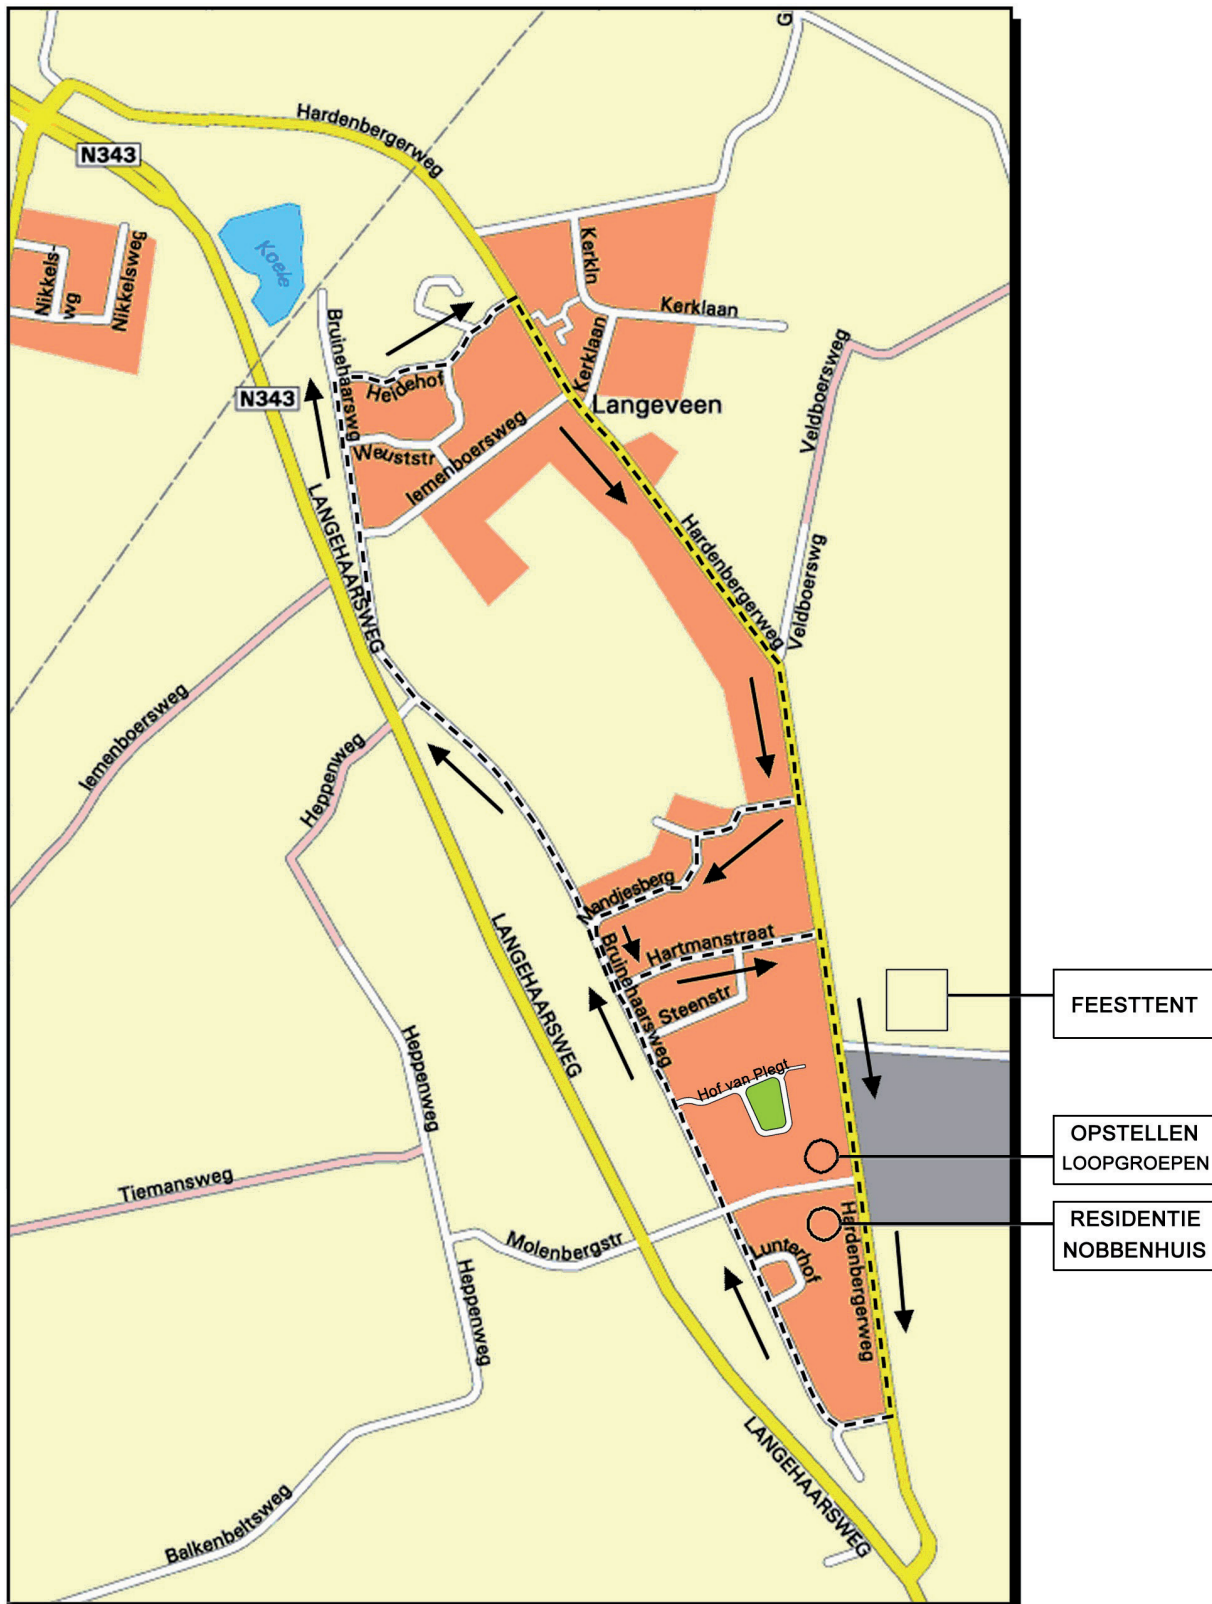

Route optocht

Hardenbergerweg, Dwarsstraat, Bruinehaarsweg, Heidehof, Hardenbergerweg, Monnikenberg, Mandjesberg, Bruinehaarsweg, Hartmanstraat, Hardenbergerweg... residentie!

De optochtcommissie zal zorgen voor het afzetten van wegen en voor een goed verloop van de optocht. Tijdens de optocht is er parkeergelegenheid op het erf van de familie Tjihuis, Hardenbergerweg 190 in Langeveen.

Willen mensen die langs de route wonen ervoor zorgen dat hun auto's zoveel mogelijk zijn weggezet? We gaan er natuurlijk vanuit dat iedereen het huis versierd heeft!!